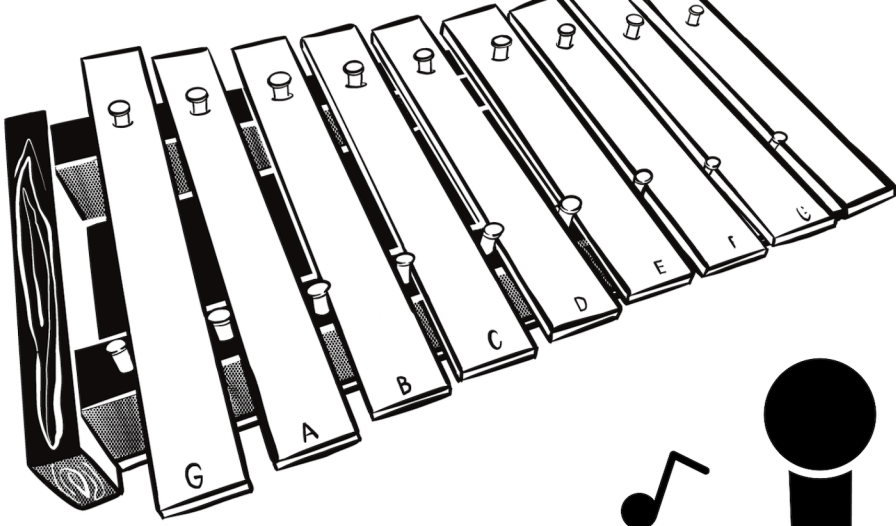

**PEPAS**

- Farruko -  
A c c c B A A E  
E E G E G G  
G G B G G F#

@solventuri.iberica

*Solventuri*

**CANCIONERO**  
Metalófono cromático  
de 25 notas

**I'M GOOD**

- David Guetta -  
A Bb G Bb C F A Bb  
Bb D Eb D C Bb  
G Bb c F A Bb